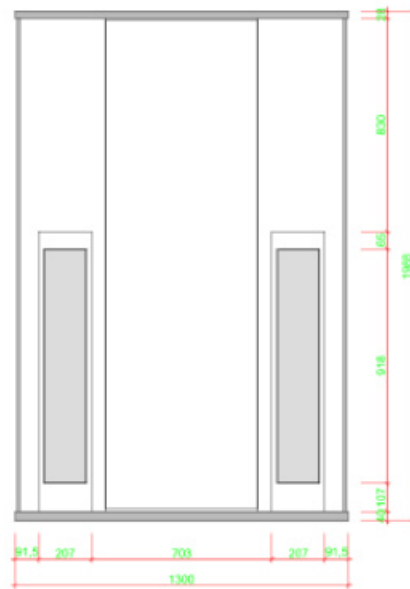

přední stěna