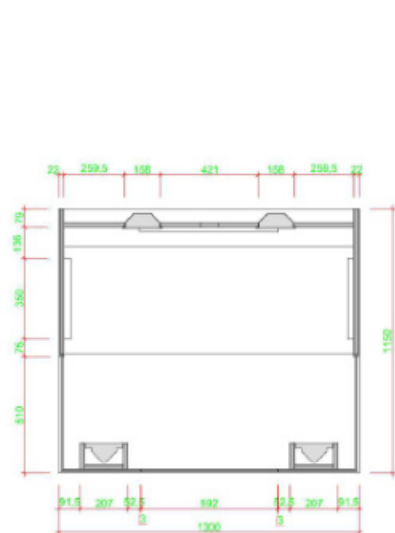

Ovládání:

Digitální ovladač b-intense deluxe – snadno ovladatelný, super plochý, v moderní bílé barvě, umístěn uvnitř kabiny, ovládá intenzitu záření jednotlivých infrazářičů, podlahového topení, ventilační systém, lze nastavit jazyk, barvu osvětlení, přehrávání hudby, ovládání hlasitosti. Tyto funkce se ovládají pomocí dotykových tlačítek, vše je znázorněno na grafickém displeji.

Náhradní díly:

infrazářič 350W/750W
lampa pro infrazářiče 350W/750W
ovládání b-intense deluxe
sedák a opěrka ze dřeva / kůže
LED barevné světlo
ventilace

půdorys