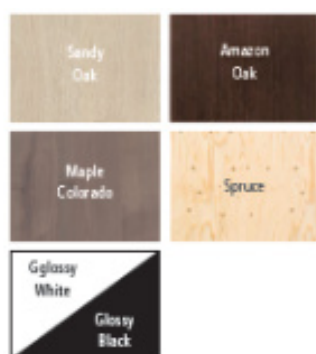

Model Select Line 2

Jedná se o kabinu pro dvě osoby špičkového vzhledu osazenou vysoce kvalitní infratechnologií pro wellness použití v soukromí nebo v komerčních prostorech.

Tento model splňuje vysoké nároky na vzhled kabiny.

Patentované infrazářiče nabízí nejlepší účinky, svítivost a 100% čistotu.

Otevřený design s velkými prosklenými plochami nabízí elegantní a velmi moderní vzhled a pocit absolutní svobody.

Rozměry (hxšxv): 130 x 115 x 200cm, pro 2 osoby

Materiál: Korpus je z třívrstvého smrkového dřeva silný 19mm nebo dřevěných materiálů v různých barevných kombinacích (Sandy oak, Amazon oak, Maple colorado, Glossy White, Glossy Black) . Podlaha je laminátová 40mm silná, s podlahovým topením (volitelně za příplatek), sklo je 8mm kalené.

Lavice/opěrky: Dřevo barvené na elegantní šedou barvu (bez čalounění)

Vyhřívání: 4x infračervený zářič B-intense s širokým spektrem záření – A,B,C.
Vpředu 2x zářič 750W – otočný, 2x zářič 350W.

Celkový výkon: 2.250W

Elektrické připojení: 230V, jistič 16A + chránič