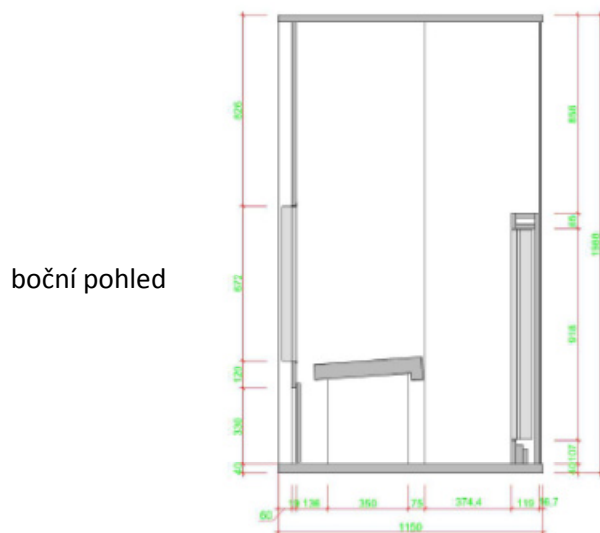

boční pohled