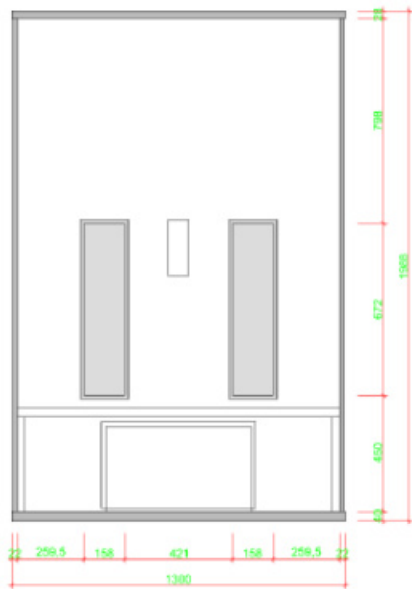

Ovládání:

Digitální ovladač b-intense deluxe – snadno ovladatelný, super plochý, v moderní bílé barvě, umístěn uvnitř kabiny, ovládá intenzitu záření jednotlivých infrazářičů, podlahového topení, ventilační systém, lze nastavit jazyk, barvu osvětlení, přehrávání hudby, ovládání hlasitosti. Tyto funkce se ovládají pomocí dotykových tlačítek, vše je znázorněno na grafickém displeji.

Náhradní díly:

infrazářič 350W/750W
lampa pro infrazářiče 350W/750W
ovládání b-intense deluxe
sedák a opěrka ze dřeva / kůže
LED barevné světlo
ventilace

zadní stěna