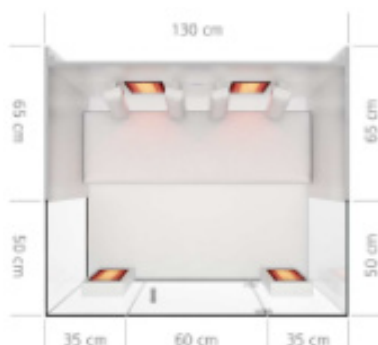

Patentované infrazářiče nabízí nejlepší účinky, svítivost a 100% čistotu.

Otevřený design s velkými prosklenými plochami nabízí elegantní a velmi moderní vzhled a pocit absolutní svobody.

Rozměry (hxšxv): 130 x 115 x 200cm, pro 2 osoby

Korpus kabiny je vyroben z třívrstvého smrkového dřeva o síle 19mm nebo dřevěných vícevrstvých panelů v různých dekorech o síle 19mm. Podlaha je ze 40mm silné laminované desky, ve které jsou zabudovány topné rohože (pouze varianta „Pro studené nohy“). Sklo je kalené o síle 8mm.