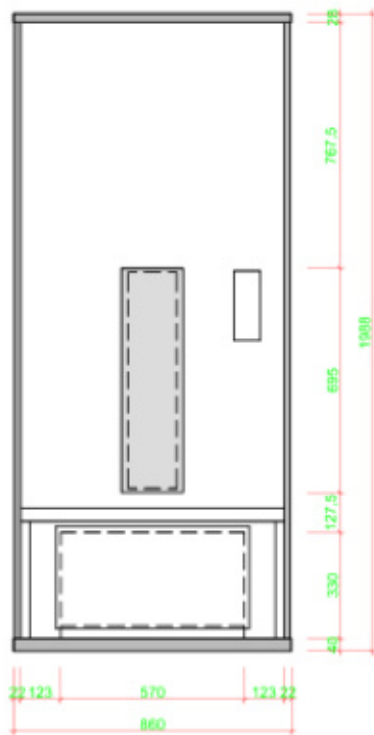

Ovládání:

Digitální ovladač b-intense deluxe – snadno ovladatelný, super plochý, v moderní bílé barvě, umístěn uvnitř kabiny, ovládá intenzitu záření jednotlivých infrazářičů, podlahového topení, ventilační systém, lze nastavit jazyk, barvu osvětlení, přehrávání hudby, ovládání hlasitosti. Tyto funkce se ovládají pomocí dotykových tlačítek, vše je znázorněno na grafickém displeji.

Náhradní díly:

infrazářič b-intense 350W/750W
lampa pro infrazářiče 350W/750W
ovládání b-intense deluxe
sedák a opěrka ze dřeva / kůže
LED barevné světlo
ventilace

zadní stěna