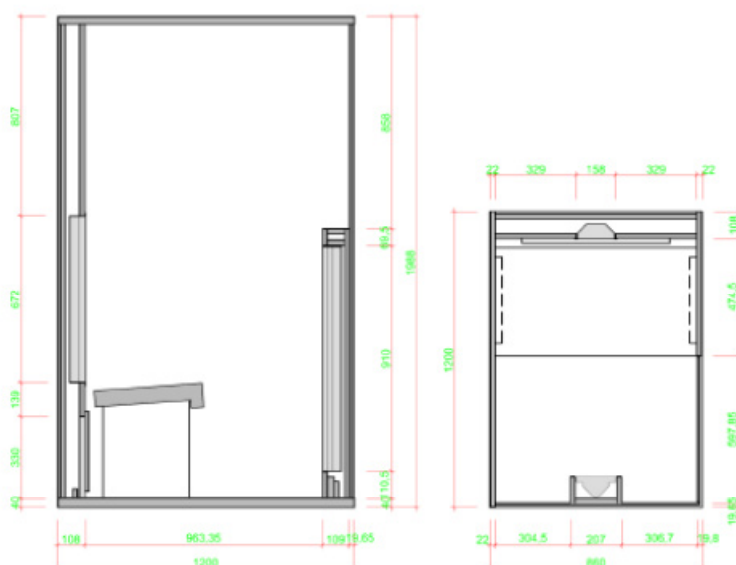

boční pohled

půdorys