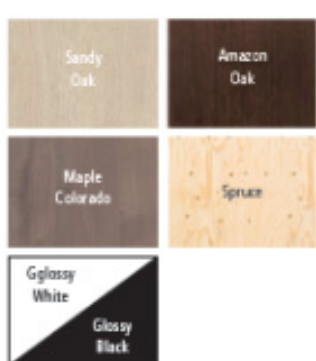

Model Select Line 1

Jedná se o kabinu pro jednu osobu špičkového vzhledu osazenou vysoce kvalitní infratechnologií pro wellness použití v soukromí nebo v komerčních prostorech.

Tento model splňuje vysoké nároky na vzhled kabiny.

Patentované infrazářiče nabízí nejlepší účinky, svítivost a 100% čistotu.

Otevřený design s velkými prosklenými plochami nabízí elegantní a velmi moderní vzhled a pocit absolutní svobody.

Rozměry (hxšxv): 120 x 86 x 200cm, pro 1 osobu

Materiál: Korpus je z třívrstvého smrkového dřeva silný 19mm nebo dřevěných materiálů v různých barevných kombinacích (Sandy oak, Amazon oak, Maple colorado, Glossy White, Glossy Black) . Podlaha je laminátová 40mm silná, s podlahovým topením (volitelně za příplatek), sklo je 8mm kalené.

Lavice/opěrky: Dřevo barvené na elegantní šedou barvu (bez čalounění)

Vyhřívání: 2x infračervený zářič B-intense s širokým spektrem záření – A,B,C.
Vpředu zářič 750W – otočný. Zádový zářič 350W.

Celkový výkon: 1.150W

Elektrické připojení: 230V, jistič 16A + chránič

Ovládání: B-control deluxe – individuální nastavení jednotlivých infrazářičů, regulace intenzity záření, AUX konektor