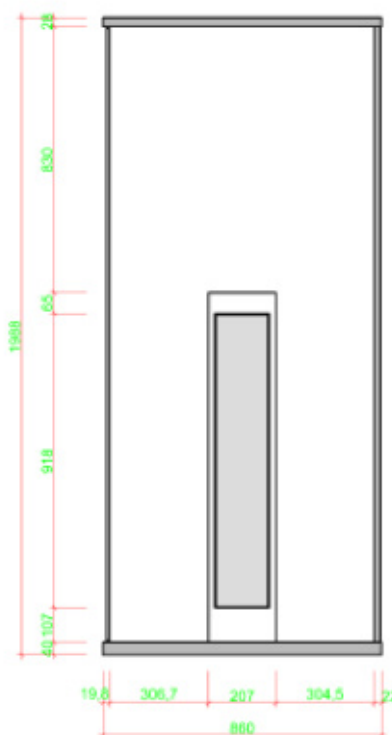

přední stěna