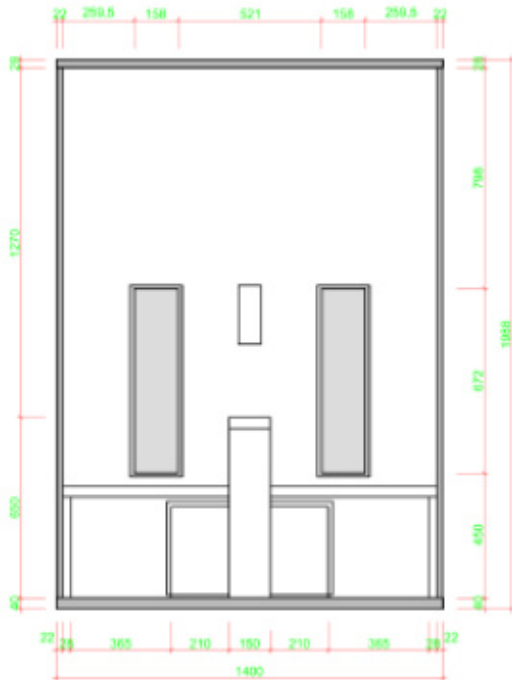

ovládání b-intense deluxe
sedák a opěrka ze dřeva / kůže
LED barevné světlo
ventilace

zadní stěna