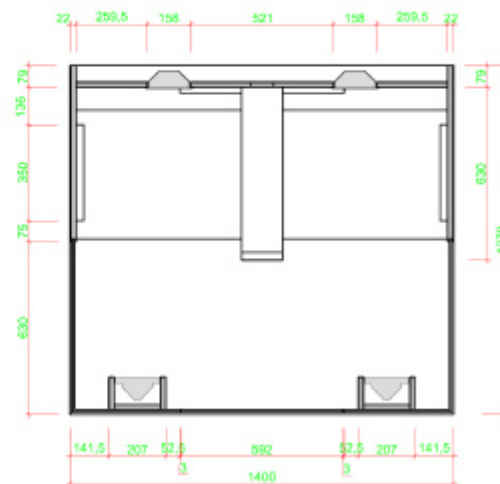

ovládání b-intense deluxe
sedák a opěrka ze dřeva / kůže
LED barevné světlo
ventilace

půdorys