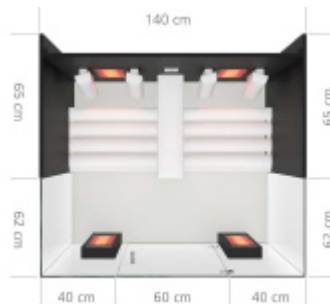

Tento model z luxusní řady nabízí špičkový vzhled a vybavení. Kabina v sobě spojuje mimořádně luxusní prvky s uklidňujícím infračerveným teplem.

Rozměry (hxšxv): 140 x 127 x 200cm, pro 2 osoby

Materiál: Korpus je z dřevěných kompozitních panelů o tloušťce 19mm v provedení lesklá černá. Podlaha je laminátová 40mm silná, s podlahovým topením, sklo je 8mm kalené.

Korpus kabiny je vyroben z třívrstvého smrkového dřeva o síle 19mm nebo dřevěných vícevrstevných panelů v různých dekorech o síle 19mm. Podlaha je ze 40mm silné laminované desky, ve které jsou zabudovány topné rohože (pouze varianta „Pro studené nohy“). Sklo je kalené o síle 8mm.