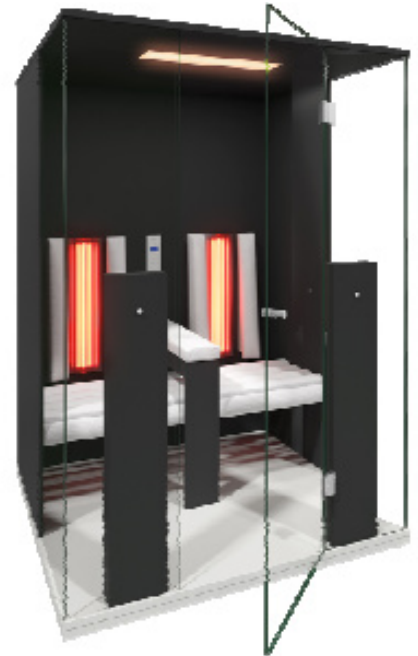

Model Mamba

Jedná se o kabinu pro dvě osoby luxusní řady osazenou vysoce kvalitní infratechnologií pro wellness použití v soukromí nebo v komerčních prostorech.

Patentované infrazářiče nabízí nejlepší účinky, svítivost a 100% čistotu.

Tento model z luxusní řady nabízí špičkový vzhled a vybavení. Kabina v sobě spojuje mimořádně luxusní prvky s uklidňujícím infračerveným teplem.

Rozměry (hxšxv): 140 x 127 x 200cm, pro 2 osoby

Materiál: Korpus je z dřevěných kompozitních panelů o tloušťce 19mm v provedení lesklá černá. Podlaha je laminátová 40mm silná, s podlahovým topením, sklo je 8mm kalené.

Lavice/opěrky: Dřevo barvené na elegantní šedou barvu (bez čalounění)

Vyhřívání: 4x infračervený zářič B-intense s širokým spektrem záření – A,B,C.
Vpředu 2x zářič 750W – otočný, 2x zadový zářič 350W.

Celkový výkon: 2.250W

Korpus kabiny je vyroben z třívrstvého smrkového dřeva o síle 19mm nebo dřevěných vícevrstevných panelů v různých dekorech o síle 19mm. Podlaha je ze 40mm silné laminované desky, ve které jsou zabudovány topné rohože (pouze varianta „Pro studené nohy“). Sklo je kalené o síle 8mm.