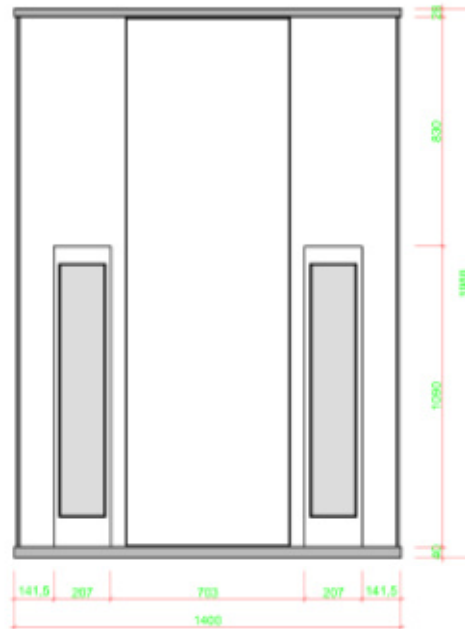

přední stěna