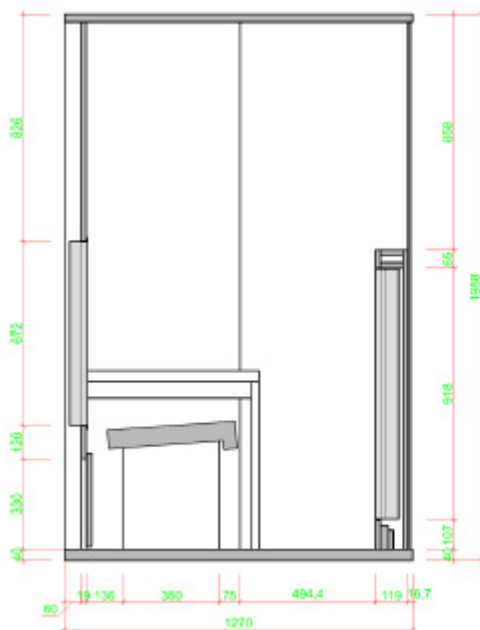

boční pohled