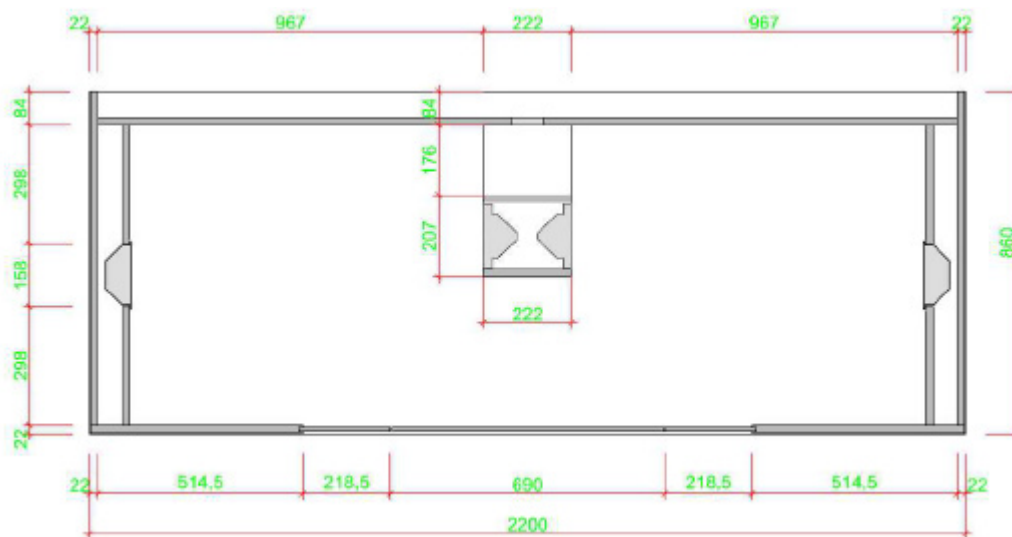

Ize nastavit jazyk, barvu osvětlení, přehrávání hudby, ovládání hlasitosti. Tyto funkce se ovládají pomocí dotykových tlačítek, vše je znázorněno na grafickém displeji.

Náhradní díly:

- infrazářič b-intense 350W/750W
- lampa pro infrazářiče 350W/750W
- ovládání b-intense deluxe
- sedák a opěrka ze dřeva / kůže
- LED barevné světlo
- ventilace

půdorys