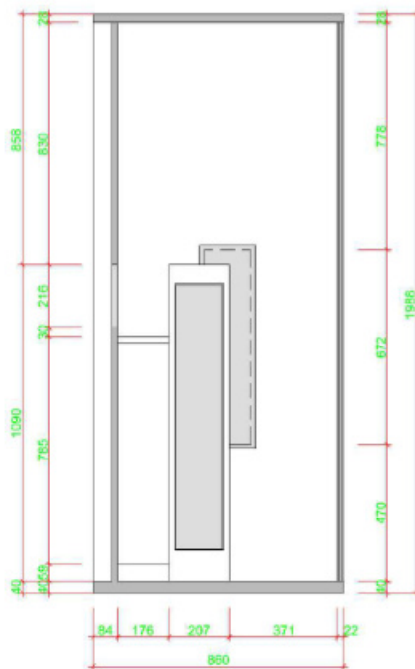

Ize nastavit jazyk, barvu osvětlení, přehrávání hudby, ovládání hlasitosti. Tyto funkce se ovládají pomocí dotykových tlačítek, vše je znázorněno na grafickém displeji.

Náhradní díly:

- infrazářič b-intense 350W/750W
- lampa pro infrazářiče 350W/750W
- ovládání b-intense deluxe
- sedák a opěrka ze dřeva / kůže
- LED barevné světlo
- ventilace

boční pohled