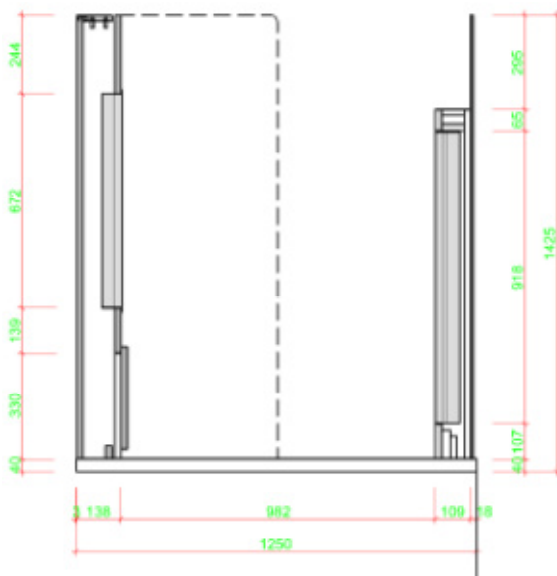

pohled zředu