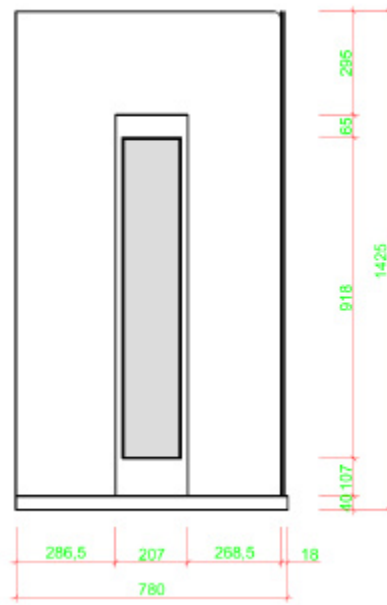

boční pohled 2