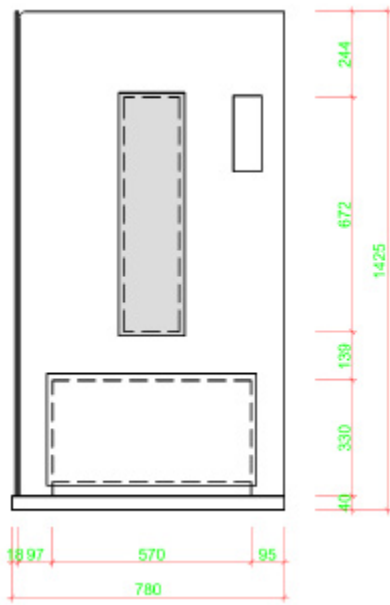

ovládání b-intense basic
sedák a opěrka ze syntetické kůže

boční pohled 1