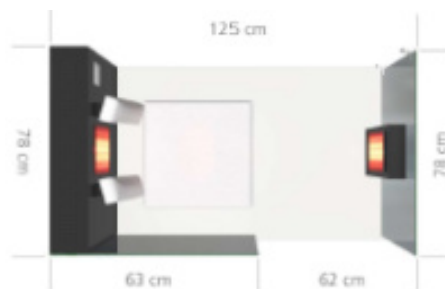

Tento elegantní model je novinkou pro malé prostory (koupelny, hotelové pokoje apod.). Nemá uzavřené stěny a strop - uživatelé dodává pocit volnosti. Výška pouze 143cm!

- Rozměry (hxšxv):** 125 x 70 x 143cm, pro 1 osobu
- Materiál:** Korpus je ze dřevěných panelů o síle 19mm v barvách lesklá bílá nebo lesklá černá, vždy s bílou podlahou. Podlaha je laminátová 40mm silná, s podlahovým topením (volitelně za příplatek), sklo je 8mm kalené.
- Lavice/opěrky:** Sedák - čalouněná kostka potažená syntetickou kůží, opěrky také potažené syntetickou kůží
- Vyhřívání:** 2x infračervený zářič B-intense s širokým spektrem záření – A,B,C.
Vpředu zářič 750W – otočný. Zádový zářič 350W.
- Celkový výkon:** 1.150W
- Elektrické připojení:** 230V, jistič 16A + chránič
- Ovládání:** B-control basic- individuální nastavení jednotlivých infrazářičů, regulace intenzity záření
- Výbava:** Standardní

Korpus kabiny je vyroben ze dřevěných vícevrstvých panelů o síle 19mm ve dvou dekorech. Podlaha je ze 40mm silné laminované desky, ve které jsou zabudovány topné rohože (pouze varianta „Pro studené nohy“). Sklo je kalené o síle 8mm.