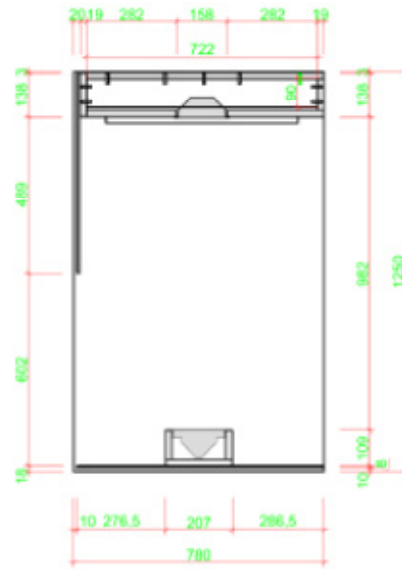

ovládání b-intense basic
sedák a opěrka ze syntetické kůže

půdorys