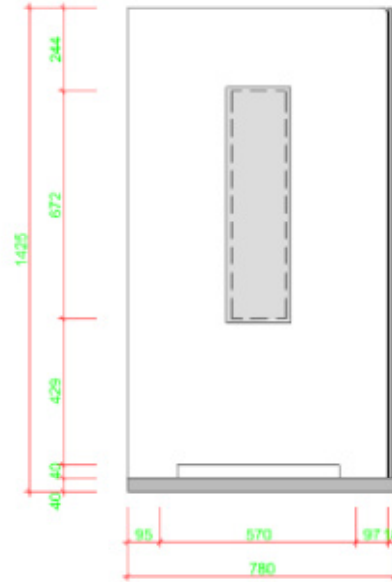

boční pohled 2