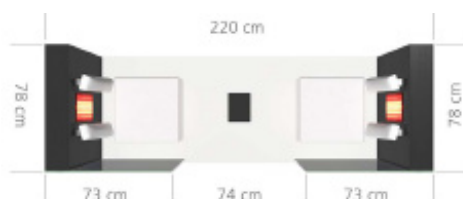

Tento elegantní model je novinkou pro malé prostory (koupelny, hotelové pokoje apod.). Nemá uzavřené stěny a strop - uživateli dodává pocit volnosti. Výška pouze 143cm!

- Rozměry (hxšxv):** 220 x 78 x 143cm, pro 2 osoby
- Materiál:** Korpus je ze dřevěných panelů o síle 19mm v barvách lesklá bílá nebo lesklá černá, vždy s bílou podlahou. Podlaha je laminátová 40mm silná, s podlahovým topením (volitelně za příplatek), sklo je 8mm kalené.
- Lavice/opěrky:** 2 sedáky - čalouněné kostky potažené syntetickou kůží, ergonomicky tvarované opěrky také potažené syntetickou kůží
- Vyhřívání:** 4x infračervený zářič B-intense s širokým spektrem záření – A,B,C. Vpředu 2x zářič 750W – otočný. 2x zadový zářič 350W.
- Celkový výkon:** 2.250W
- Elektrické připojení:** 230V, jistič 16A + chránič
- Ovládání:** B-control basic- individuální nastavení jednotlivých infrazářičů, regulace intenzity záření
- Výbava:** Standardní

Korpus kabiny je vyroben ze dřevěných vícevrstevných panelů o síle 19mm ve dvou dekorech. Podlaha je ze 40mm silné laminované desky, ve které jsou zabudovány topné rohože (pouze varianta „Pro studené nohy“). Sklo je kalené o síle 8mm.