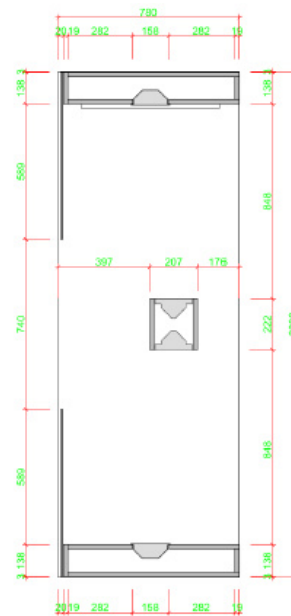

ovládání b-intense basic
sedák a opěrka ze syntetické kůže

pohled zředu

půdorys