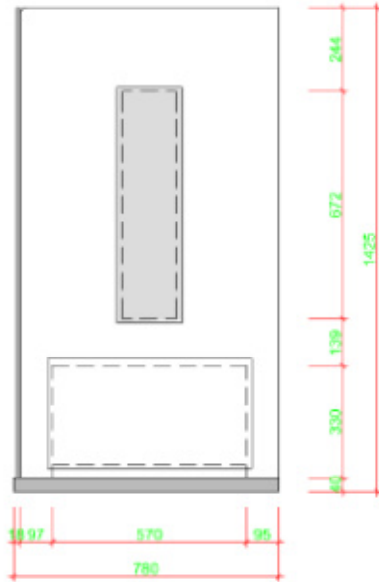

ovládání b-intense basic
sedák a opěrka ze syntetické kůže

boční pohled 1