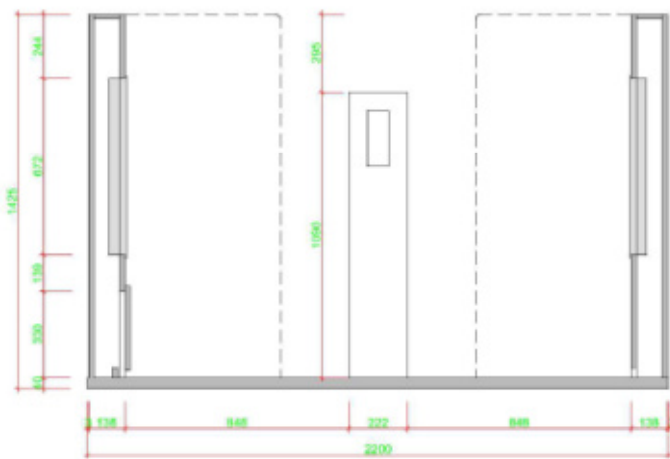

pohled zředu